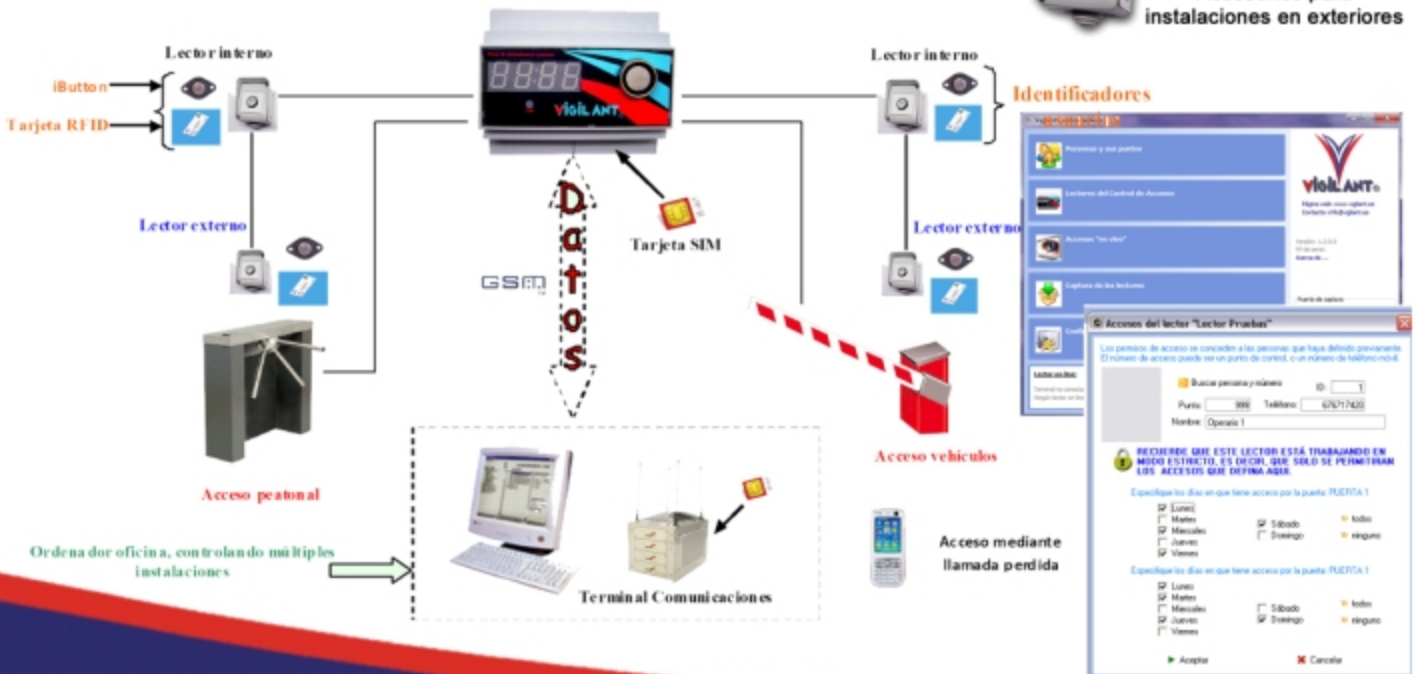

### CARACTERISTICAS

- Identificación sin contacto con tarjeta RFID.
- Identificación con contacto mediante iButton.
- \*Opción de Identificación del nº de teléfono móvil ¡¡ LLAMADA SIN COSTE !!.
- Control de hasta 2 puertas ó barreras independientes por instalación.
- Permiso de acceso al usuario por puerta.
- Accesos restringidos mediante días de la semana.
- Registro con fecha y hora de los accesos autorizados y no autorizados.
- \*\*Opción de captura de datos y programación remota mediante GSM.
- \*Programación para el envío de datos automático.
- Control de múltiples instalaciones en la misma aplicación.
- \*\*\*Identificación visual del usuario en la pantalla del acceso 'en directo'.
- Exportación de datos en Excel, Html, Texto.
- Exportación de informes en formatos Pdf, Excel, Texto, Html y Word.
- Personalización del logotipo en los informes.
- Gestión de copias de seguridad.
- Acceso al programa restringido por nivel y contraseña.
- Soporte on-line
- \*Envío de alertas por SMS (intento de accesos no autorizados, etc).
- \*Opción 'Modo VIGILANTE', cancela la apertura y avisa a un teléfono del usuario que quiere pasar. El vigilante abre la puerta mediante una llamada perdida (indicar en el pedido)

\* Precisa del módulo GSM

\*\* Precisa de terminal de comunicaciones conectado al PC

\*\*\* No en remoto

Accesorios para instalaciones en exteriores

VIGILANT es una marca registrada de Radiobit Sistemas S.L.