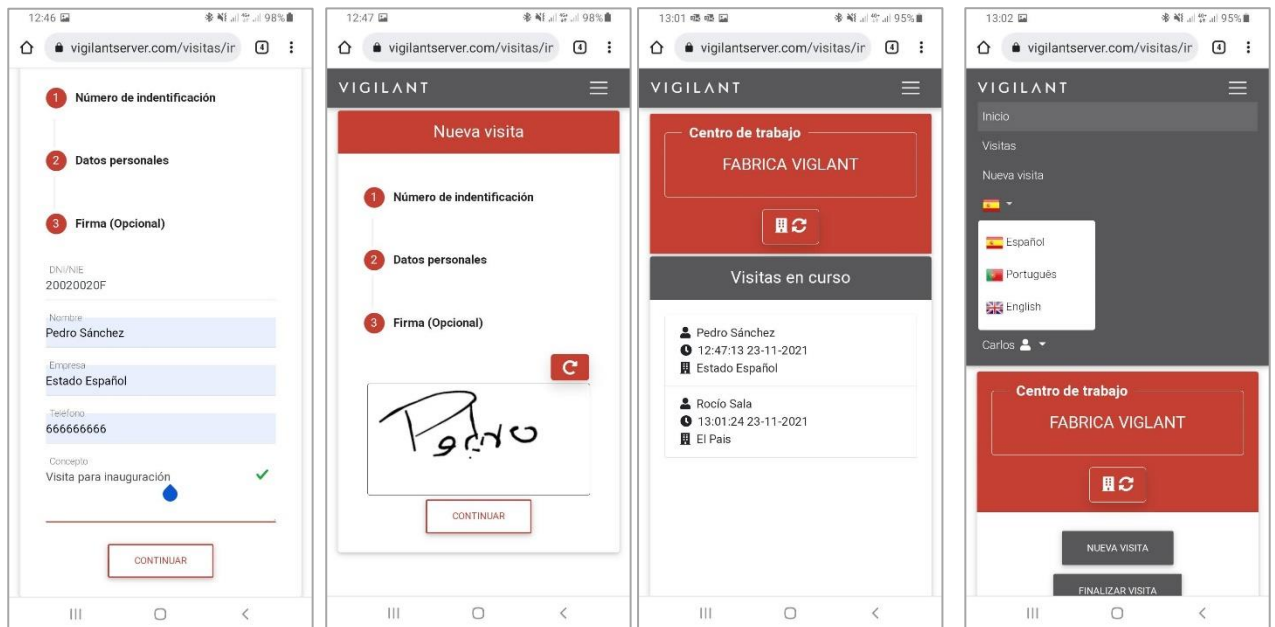

## LISTADO DE VISITAS EN LA FECHA

VIGILANT Inicio **Visitas** Nueva visita Carlos

**Centro de trabajo**  
METRO RECEPCIÓN

### Visitas

Fecha de visita: 24/11/2021

Rafael Rodríguez	14:25:47 24/11/2021	GOOGLE
María Rosa Alonso	14:27:16 24/11/2021	CAF
Antonio López	14:29:55 24/11/2021	Ministerio Transporte

SOLUCIONES DIGITALES  
**VIGILANT**  
CONTROL DE PRESENCIA Y HORARIO

## PANTALLAS DE GESTIÓN DESDE UN SMARTPHONE CON LA WEBAPP

## MODULO WEB CONTROL DE VISITAS

Vigilant M2M SERVER | Login

Bienvenido/a, MASTER  
¿Qué tipo de control quieres visualizar?

- HORARIO
- SEGURIDAD
- TAREAS & PLANIFICACIÓN
- SERVICIOS
- CONTROL DE AFOROS
- CONTROL DE VISITAS**