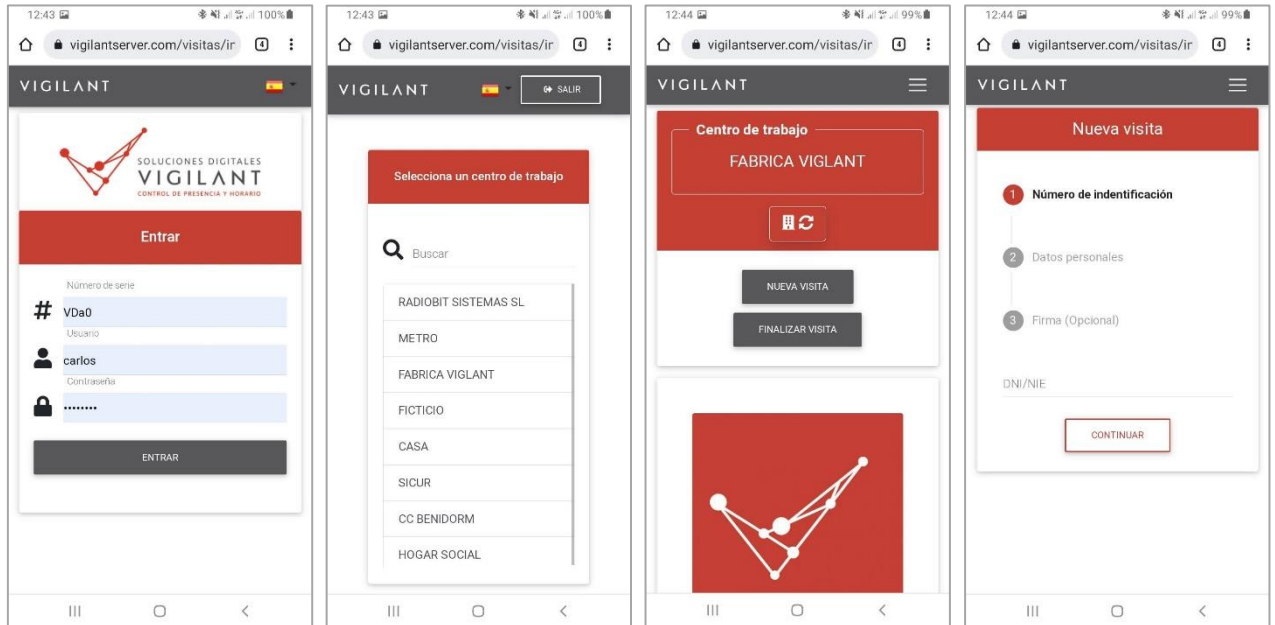

## LISTADO DE VISITAS EN LA FECHA

VIGILANT Inicio **Visitas** Nueva visita Carlos

**Centro de trabajo**  
METRO RECEPCIÓN

### Visitas

Fecha de visita: 24/11/2021

Rafael Rodríguez	14:25:47 24/11/2021	GOOGLE
María Rosa Alonso	14:27:16 24/11/2021	CAF
Antonio López	14:29:55 24/11/2021	Ministerio Transporte

SOLUCIONES DIGITALES  
**VIGILANT**  
CONTROL DE PRESENCIA Y HORARIO

## PANTALLAS DE GESTIÓN DESDE UN SMARTPHONE CON LA WEBAPP

## MODULO WEB CONTROL DE VISITAS

Vigilant M2M SERVER | Login

Bienvenido/a, MASTER  
¿Qué tipo de control quieres visualizar?

- HORARIO
- SEGURIDAD
- TAREAS & PLANIFICACIÓN
- SERVICIOS
- CONTROL DE AFOROS
- CONTROL DE VISITAS**