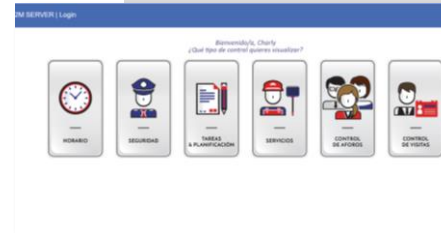

## FUNCIONES DESTACADAS

- Alertas programadas para solicitud de Servicio
- Disponga de sus recursos de Staff de Servicio, en función del tráfico de personas
- Extraiga información y alertas para sus operaciones de Servicio. (p.Ej. Servicios de Limpieza)
- Informes de comportamientos

# PLATAFORMA WEB

Toda la información se gestiona en la Plataforma WEB de Vigilant, desde la cual se Planifica, Controla y se obtienen informes para la posterior toma de decisiones.

Todo ello en TIEMPO REAL