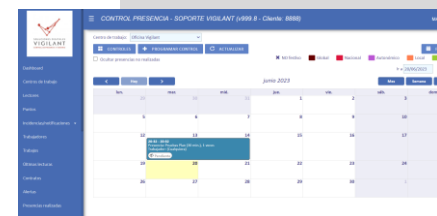

# PLATAFORMA WEB

Toda la información se gestiona en la Plataforma WEB de Vigilant, desde la cual se Planifica, Controla y se obtienen informes para la posterior toma de decisiones.

Todo ello en TIEMPO REAL

## PLATAFORMA WEB

Toda la información se gestiona en WEB

## PLANES DE CONTROL

Definición del número de personas de paso para programar un Servicio  
Programación de Acuda

## ESTADO ACTUAL

Conteo de las entradas y salidas por horas  
Resumen de entradas desde el último Servicio