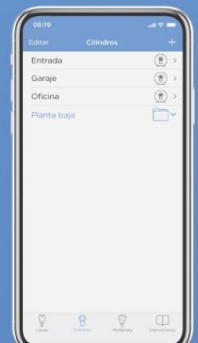

## EL SISTEMA DE CIERRE CON APP

### CONECTARSE CON LA MASTERKEY E INICIAR SESIÓN

Al iniciar la app por primera vez, coloque la masterkey sobre la tarjeta de activación e ingrese el código PUK suministrado. Guarde este código para el futuro. Luego, establezca su PIN personal. A partir de ahora, todos los ajustes se guardarán en su masterkey.

### AÑADIR LLAVES Y CILINDROS

Para ajustes personalizados, conecte la masterkey a cada llave usando el adaptador suministrado y añádala al sistema a través de la app. Luego, conecte la masterkey a los cilindros y lectores de la puerta. Una vez importado todo en el sistema, ¡listo!